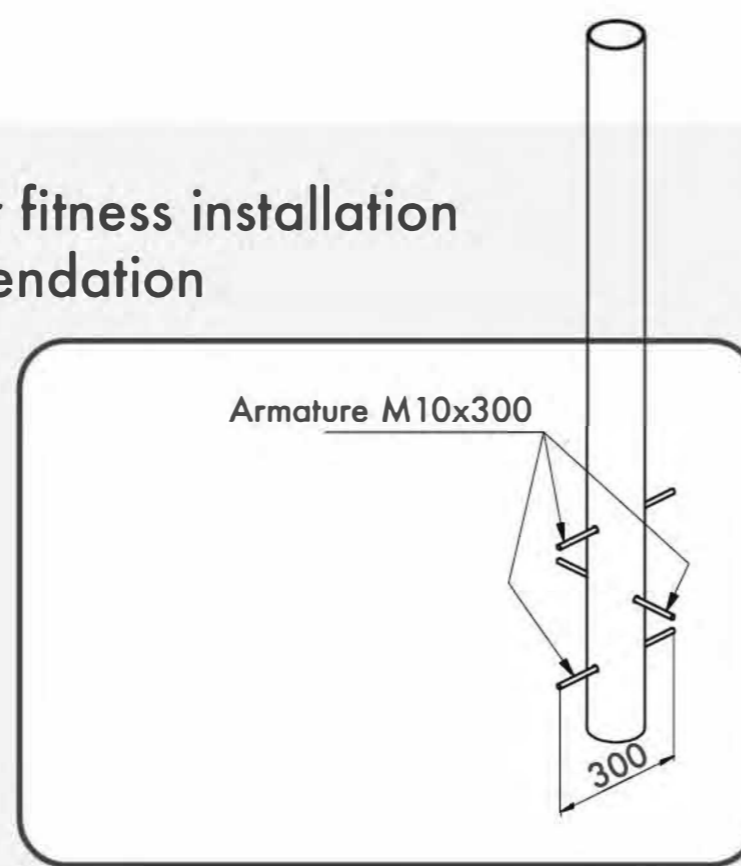

Age/Возраст

Functional	Функциональные физические	■	■	■	■	■
Adaptive	Адаптивные физические	■	■	■	■	■
Strength building	Силовые	■	■	■	■	■
Social	Коммуникативные и социальные	■	■	■	■	■

Developed abilities/Развиваемые навыки