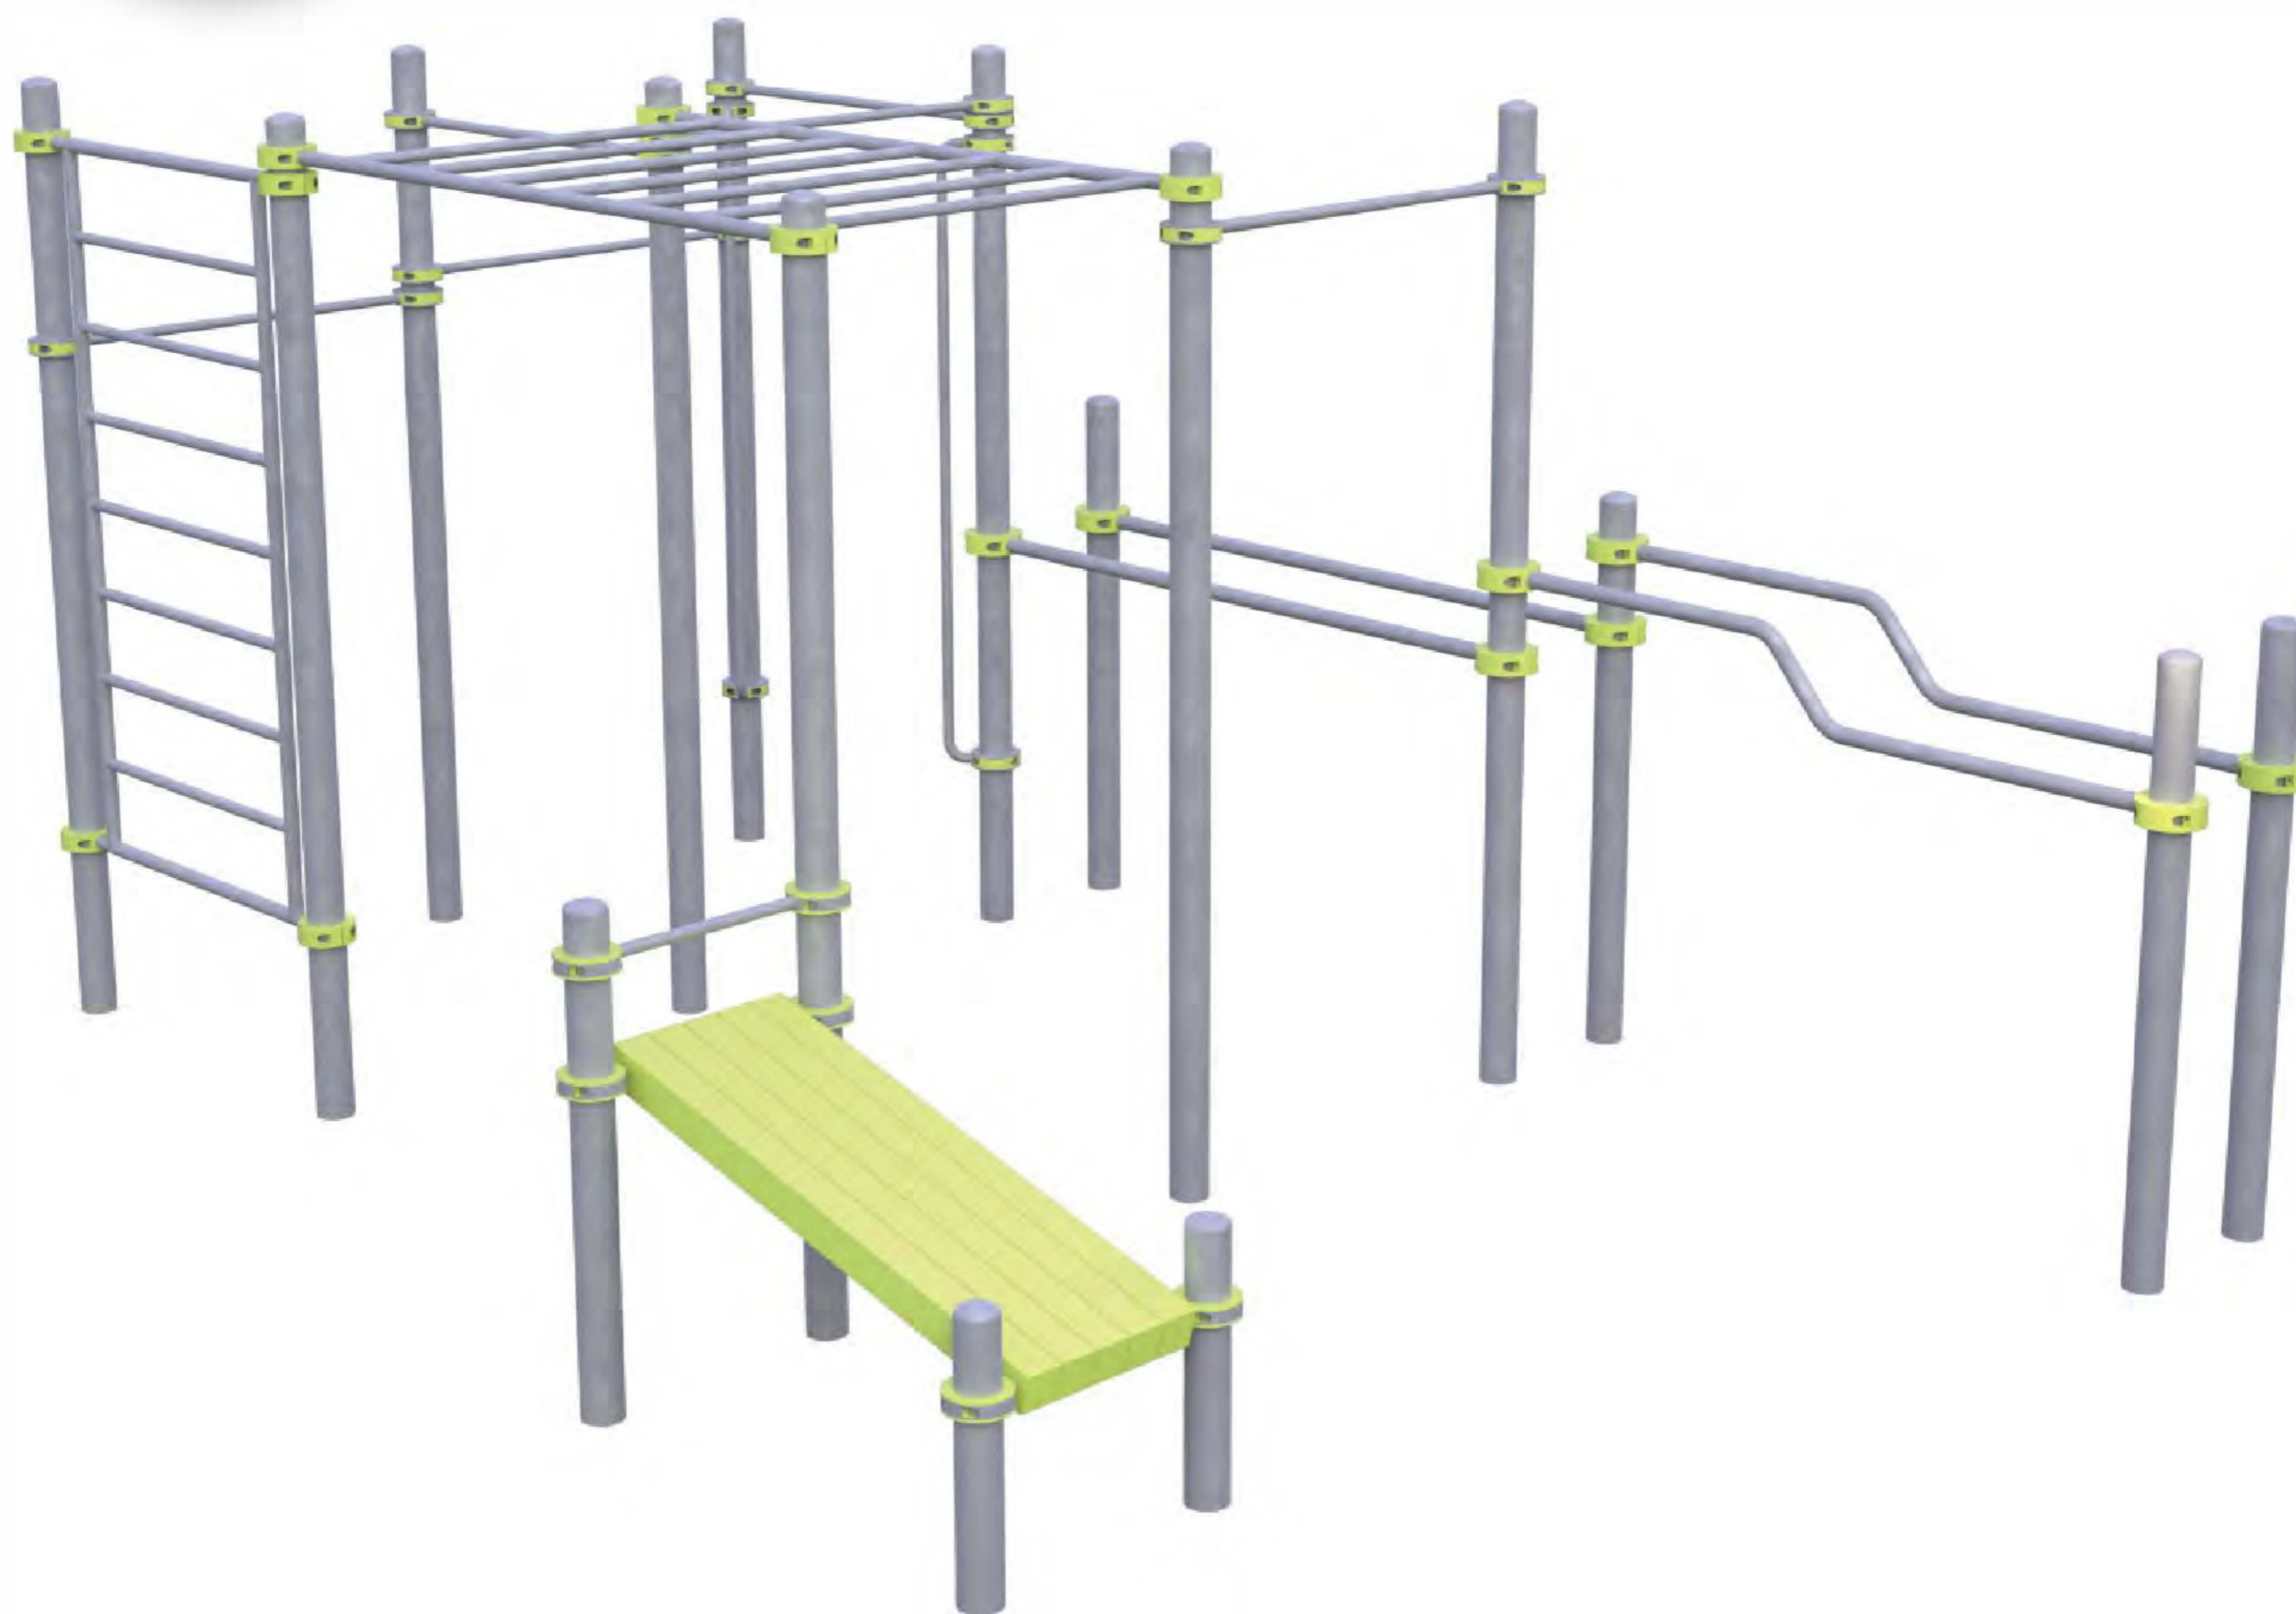

WORK OUT FRAME 25

КОМПЛЕКС 25

TECHNICAL SHEET
ТЕХНИЧЕСКОЕ ОПИСАНИЕ

RWC-025

13+

80,9m²

5-7

2455mm