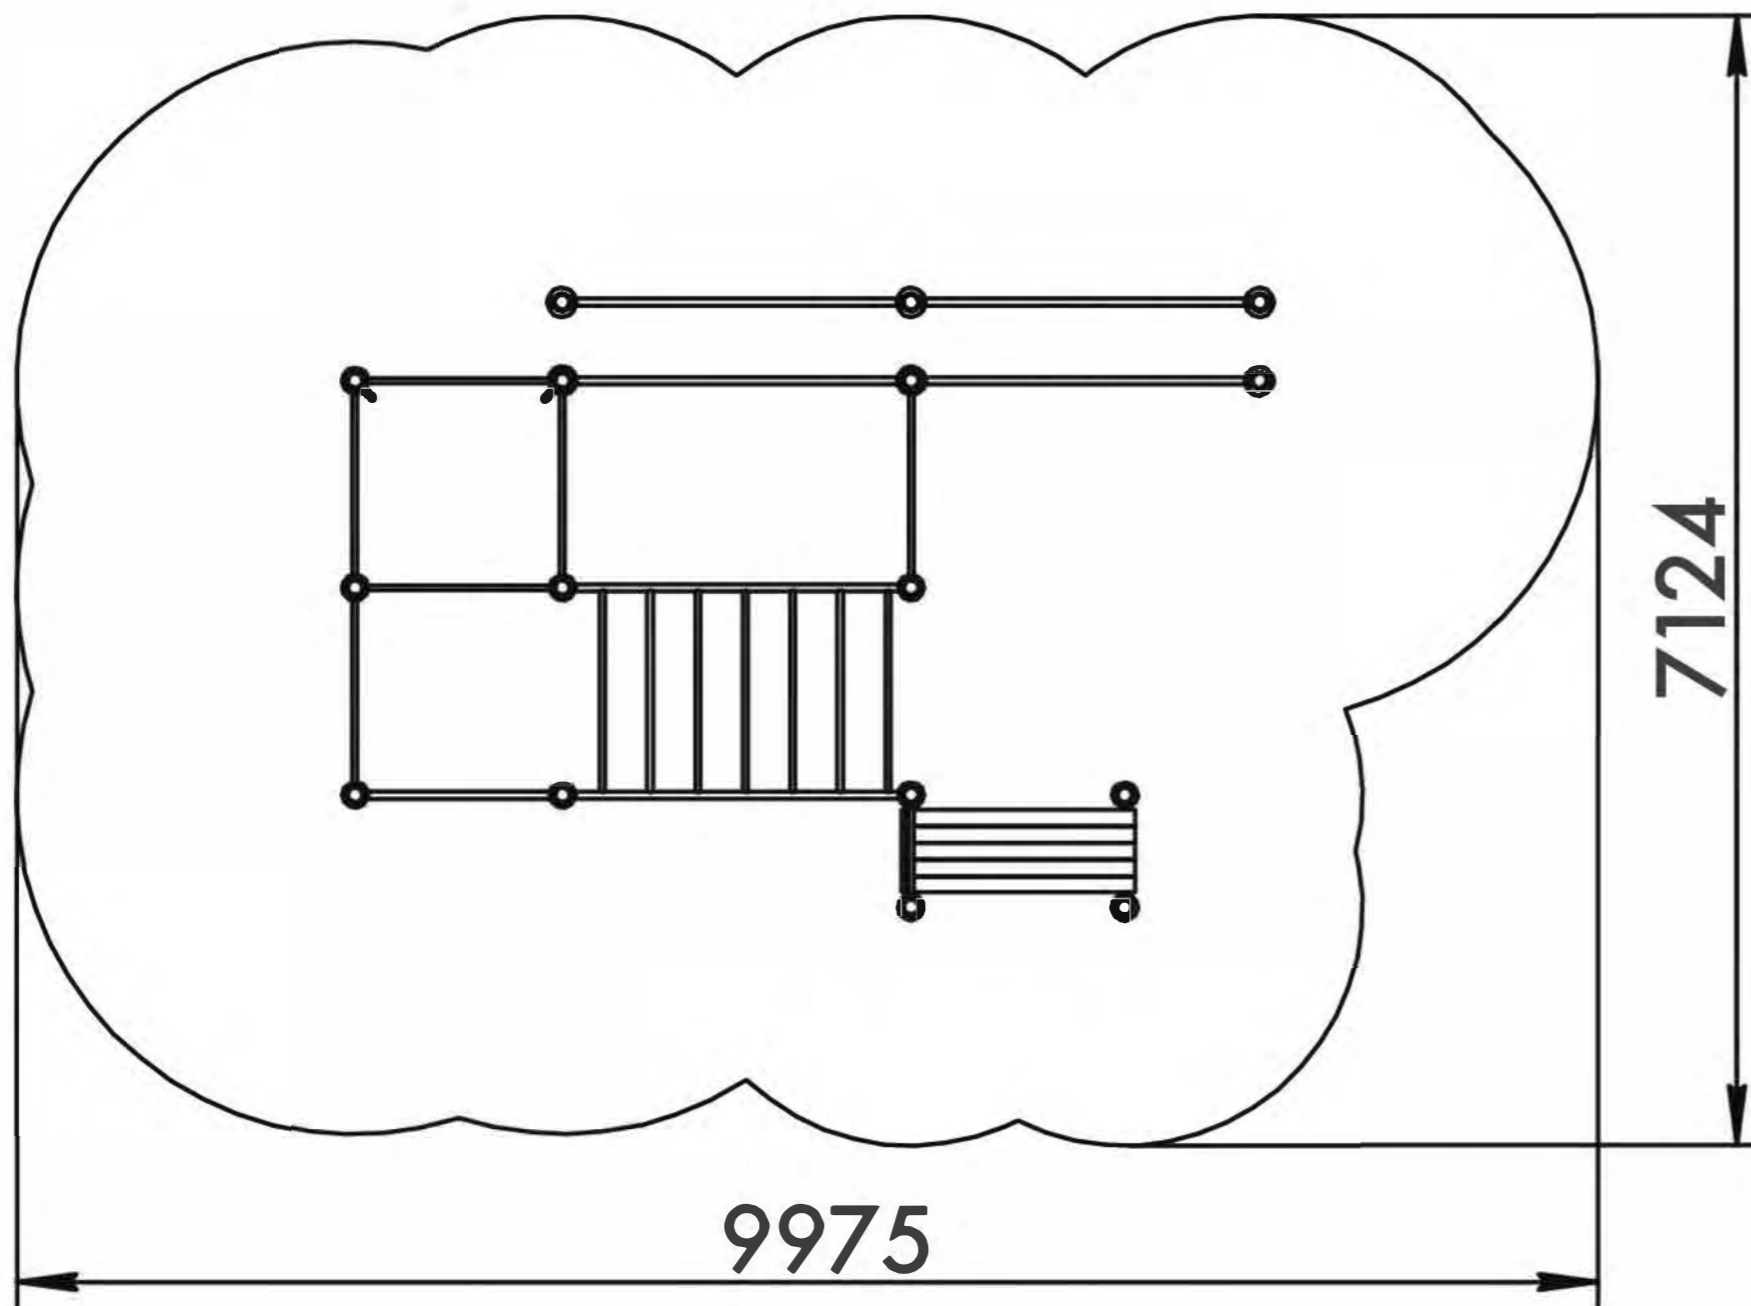

Visit our website for more information
Подробная информация на нашем сайте

WORK OUT FRAME 25

КОМПЛЕКС 25

TECHNICAL SHEET
ТЕХНИЧЕСКОЕ ОПИСАНИЕ

RWC-025

Safety area
Зона безопасности

13+

Age
Возраст