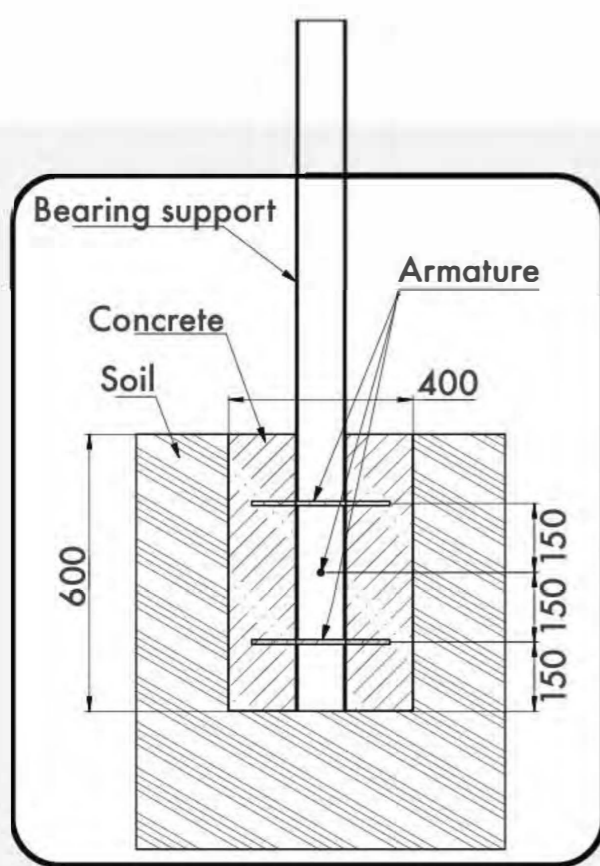

5-7

Number of users (people)
Количество пользователей

80,9

Safety area (m²)
Зона безопасности (м²)

9975x7124

Safety area dimension (mm)
Размеры зоны безопасности (мм)

3997x5880x3150

Machine dimensions (mm)
Габариты конструкции (мм)

10

Topsoil installation time(h)/Number of workers
Время монтажа в грунт(ч)/количество человек

2455

Max height of fall (mm)
Высота падения (мм)

400

Workout frameworks pass test of 400 kg fixed load
Несущие конструкции воркаутов проходят испытания сосредоточенной нагрузкой 400 кг