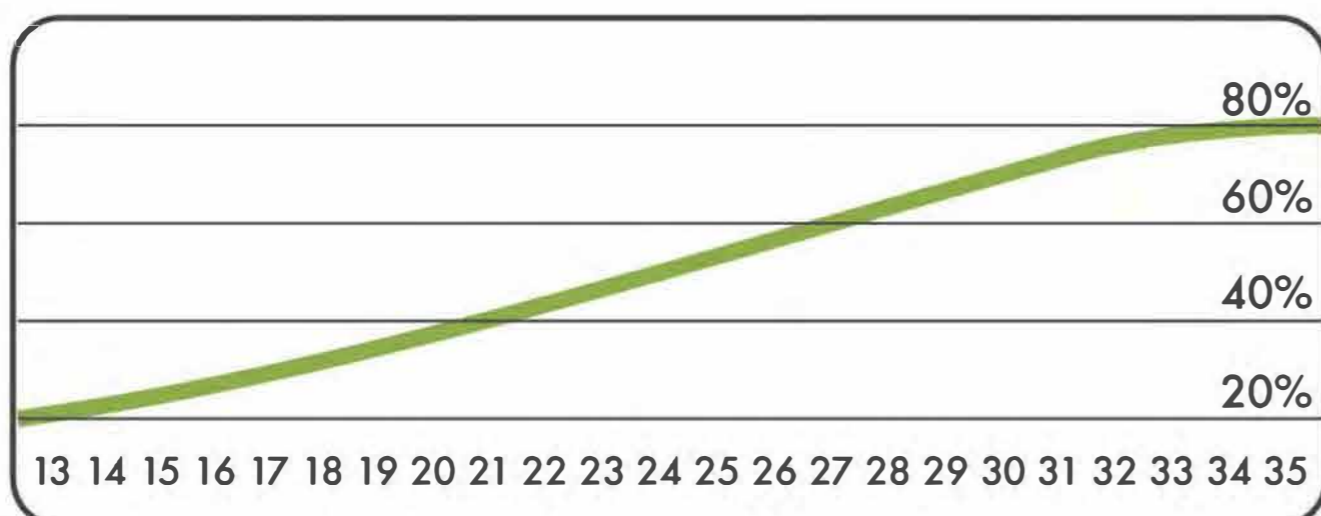

Age/Возраст

Functional	Функциональные физические	■	■	■	■	■
Adaptive	Адаптивные физические	■	■	■	■	■
Strength building	Силовые	■	■	■	■	■
Social	Коммуникативные и социальные	■	■	■	■	■

Developed abilities/Развиваемые навыки