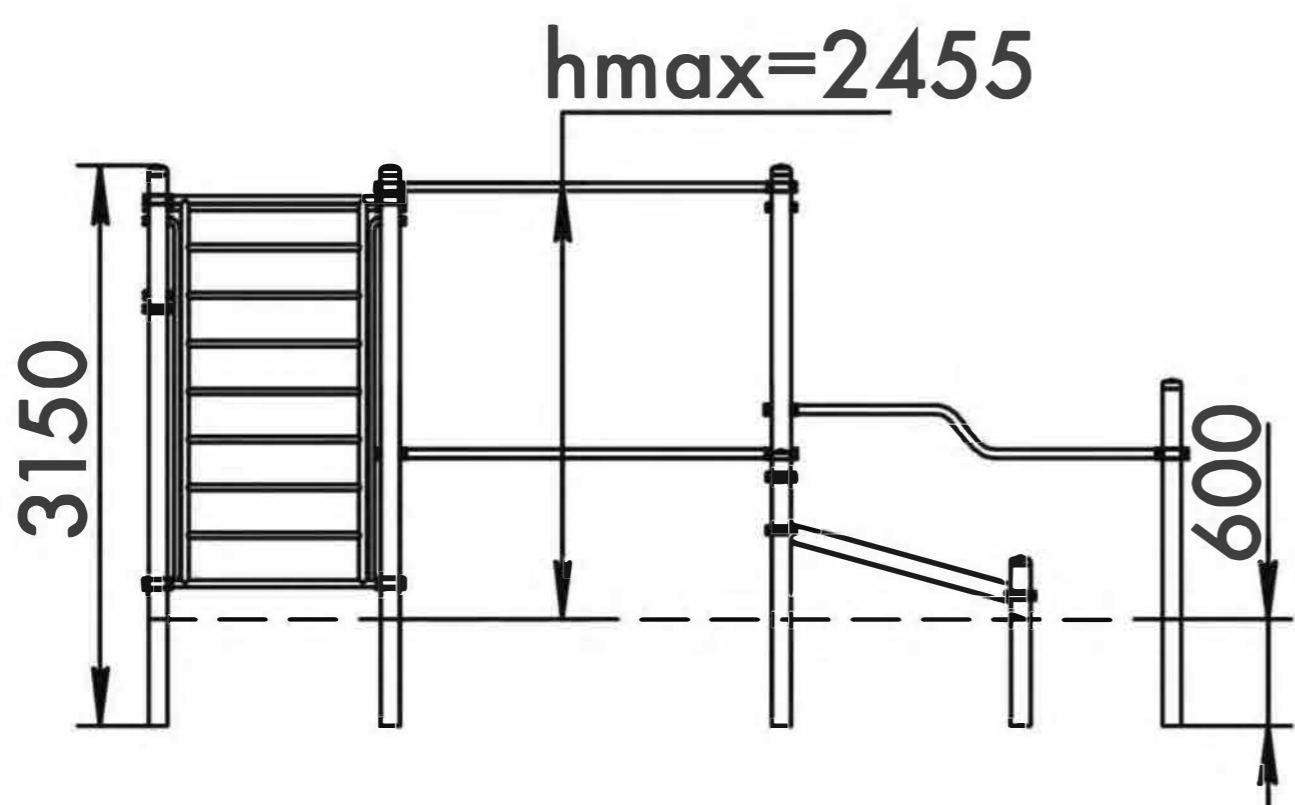

WORK OUT FRAME 25

КОМПЛЕКС 25

TECHNICAL SHEET
ТЕХНИЧЕСКОЕ ОПИСАНИЕ

RWC-025

13+

80,9m²

5-7

2455mm