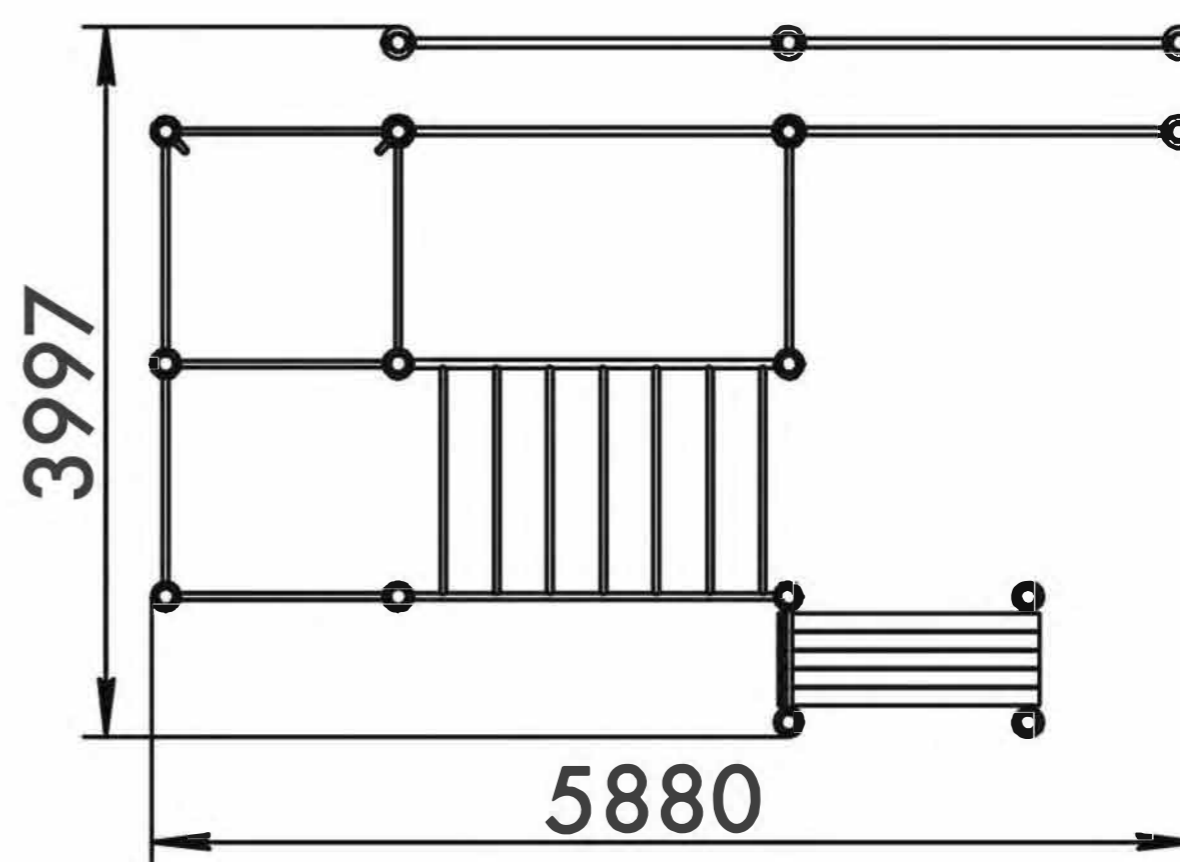

WORK OUT FRAME 25

КОМПЛЕКС 25

TECHNICAL SHEET
ТЕХНИЧЕСКОЕ ОПИСАНИЕ

RWC-025

13+

80,9m²

5-7

2455mm